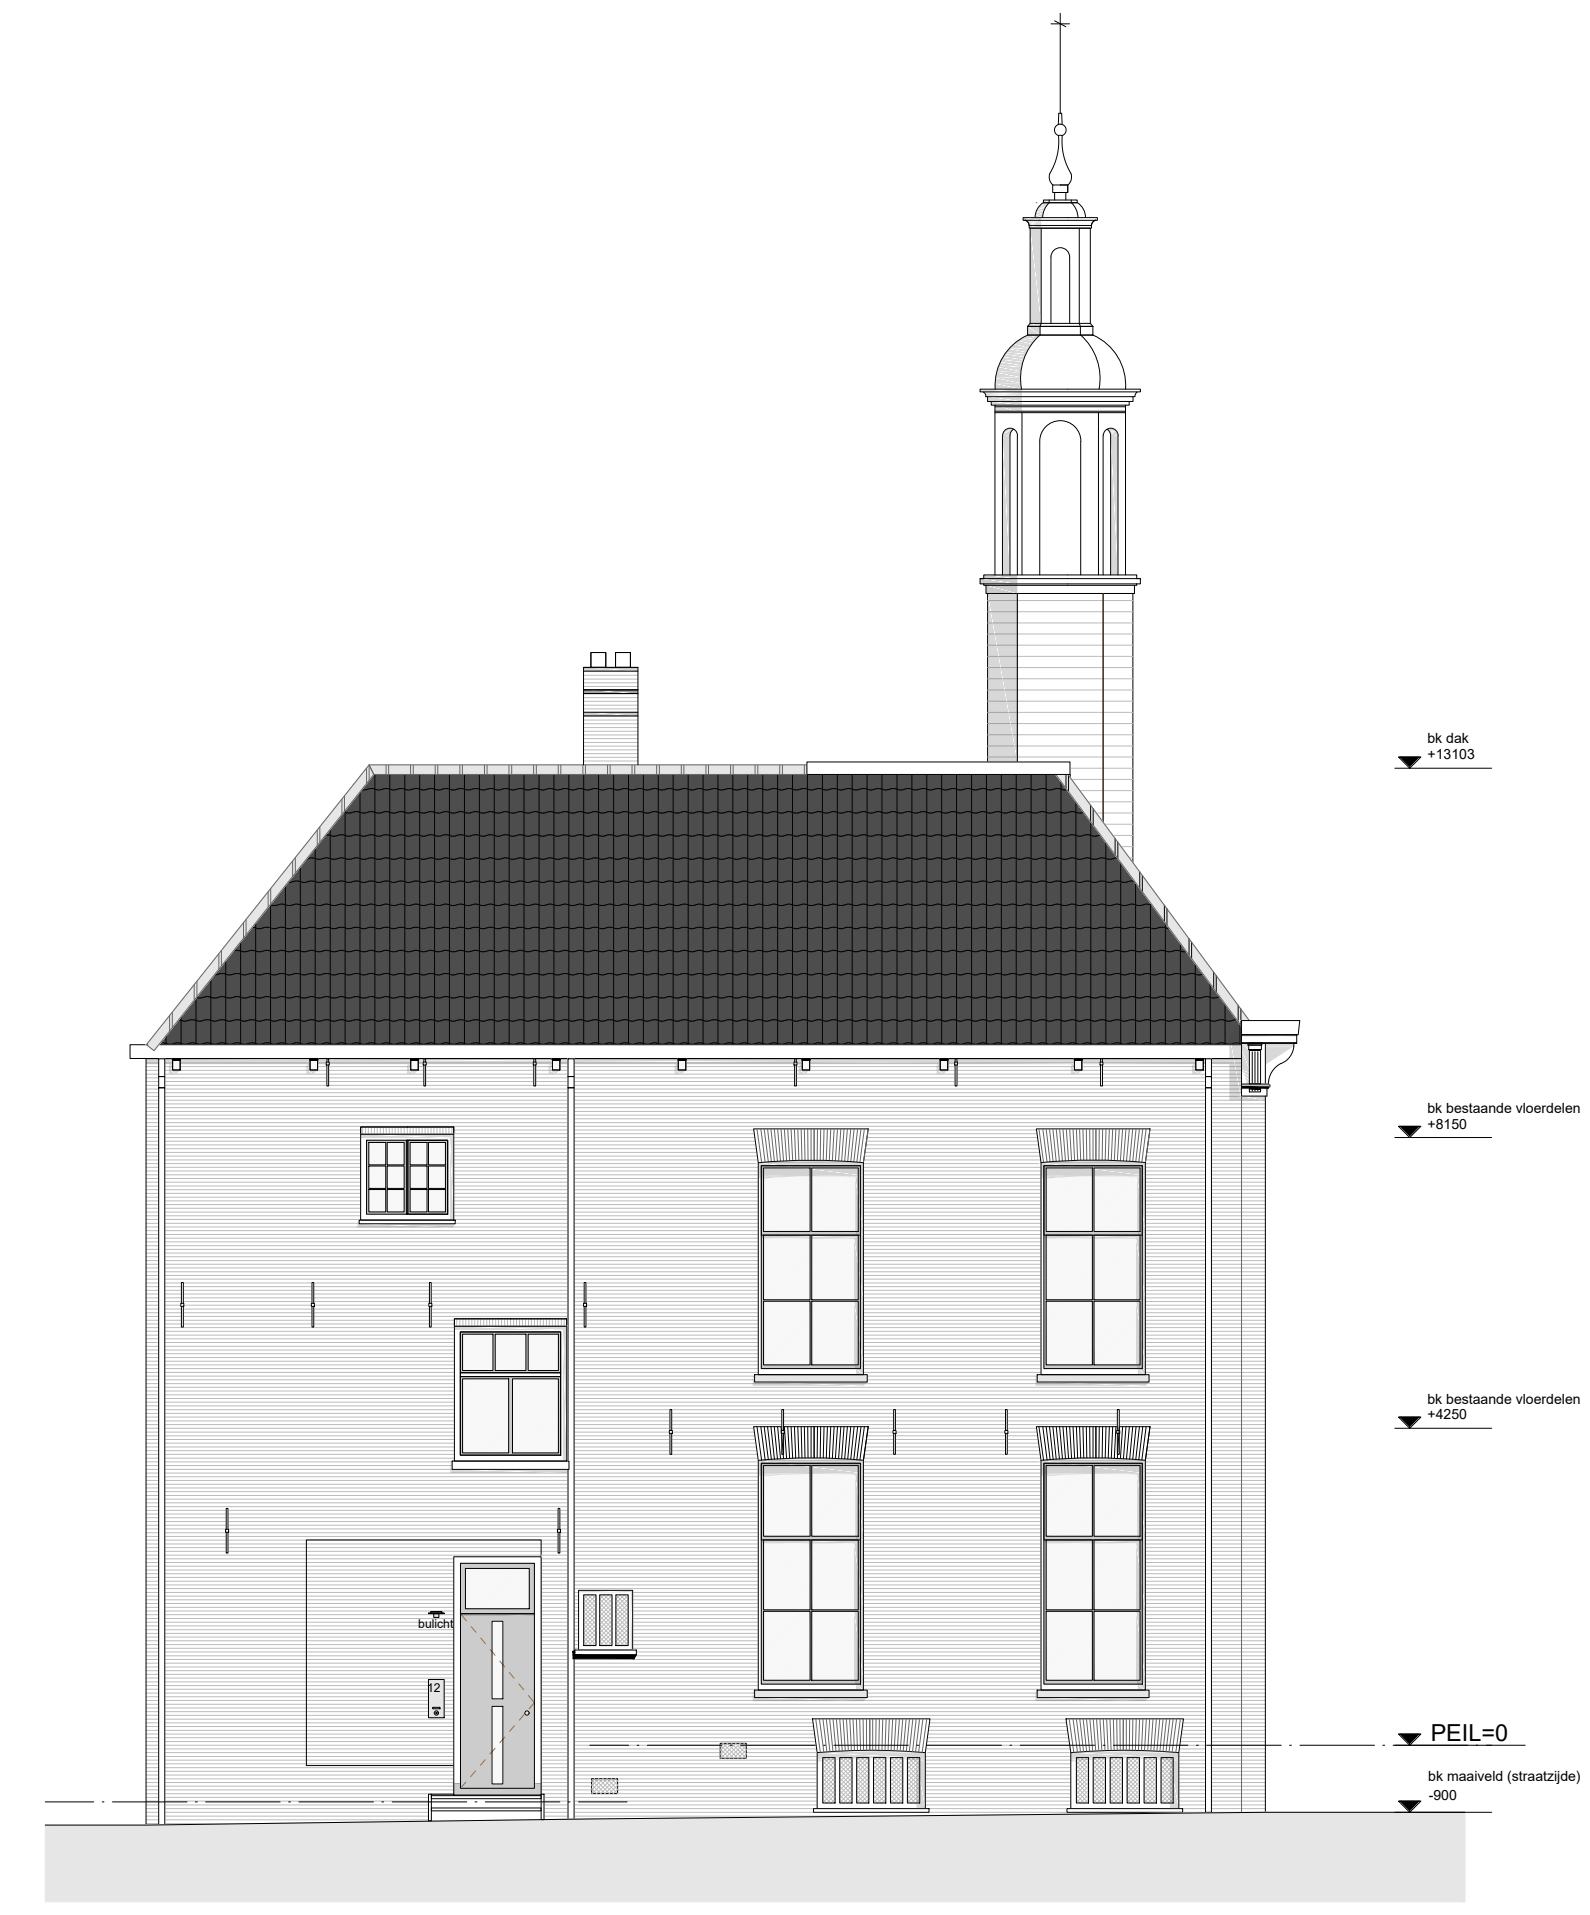

Overzichtsplattegronden

Overzichtsplattegronden

3e verdieping 1:50 ↻

2e verdieping 1:50 ↻

Aanzichten

Noordoostgevel 1:100

Zuidoostgevel 1:100

Zuidwestgevel 1:100

Noordwestgevel 1:100

Doorsneden

Doorsnede AA 1:100

Doorsnede FF 1:100

Doorsnede EE 1:100

Doorsnede BB 1:100

Doorsneden

Doorsnede CC 1:100

Doorsnede DD 1:100