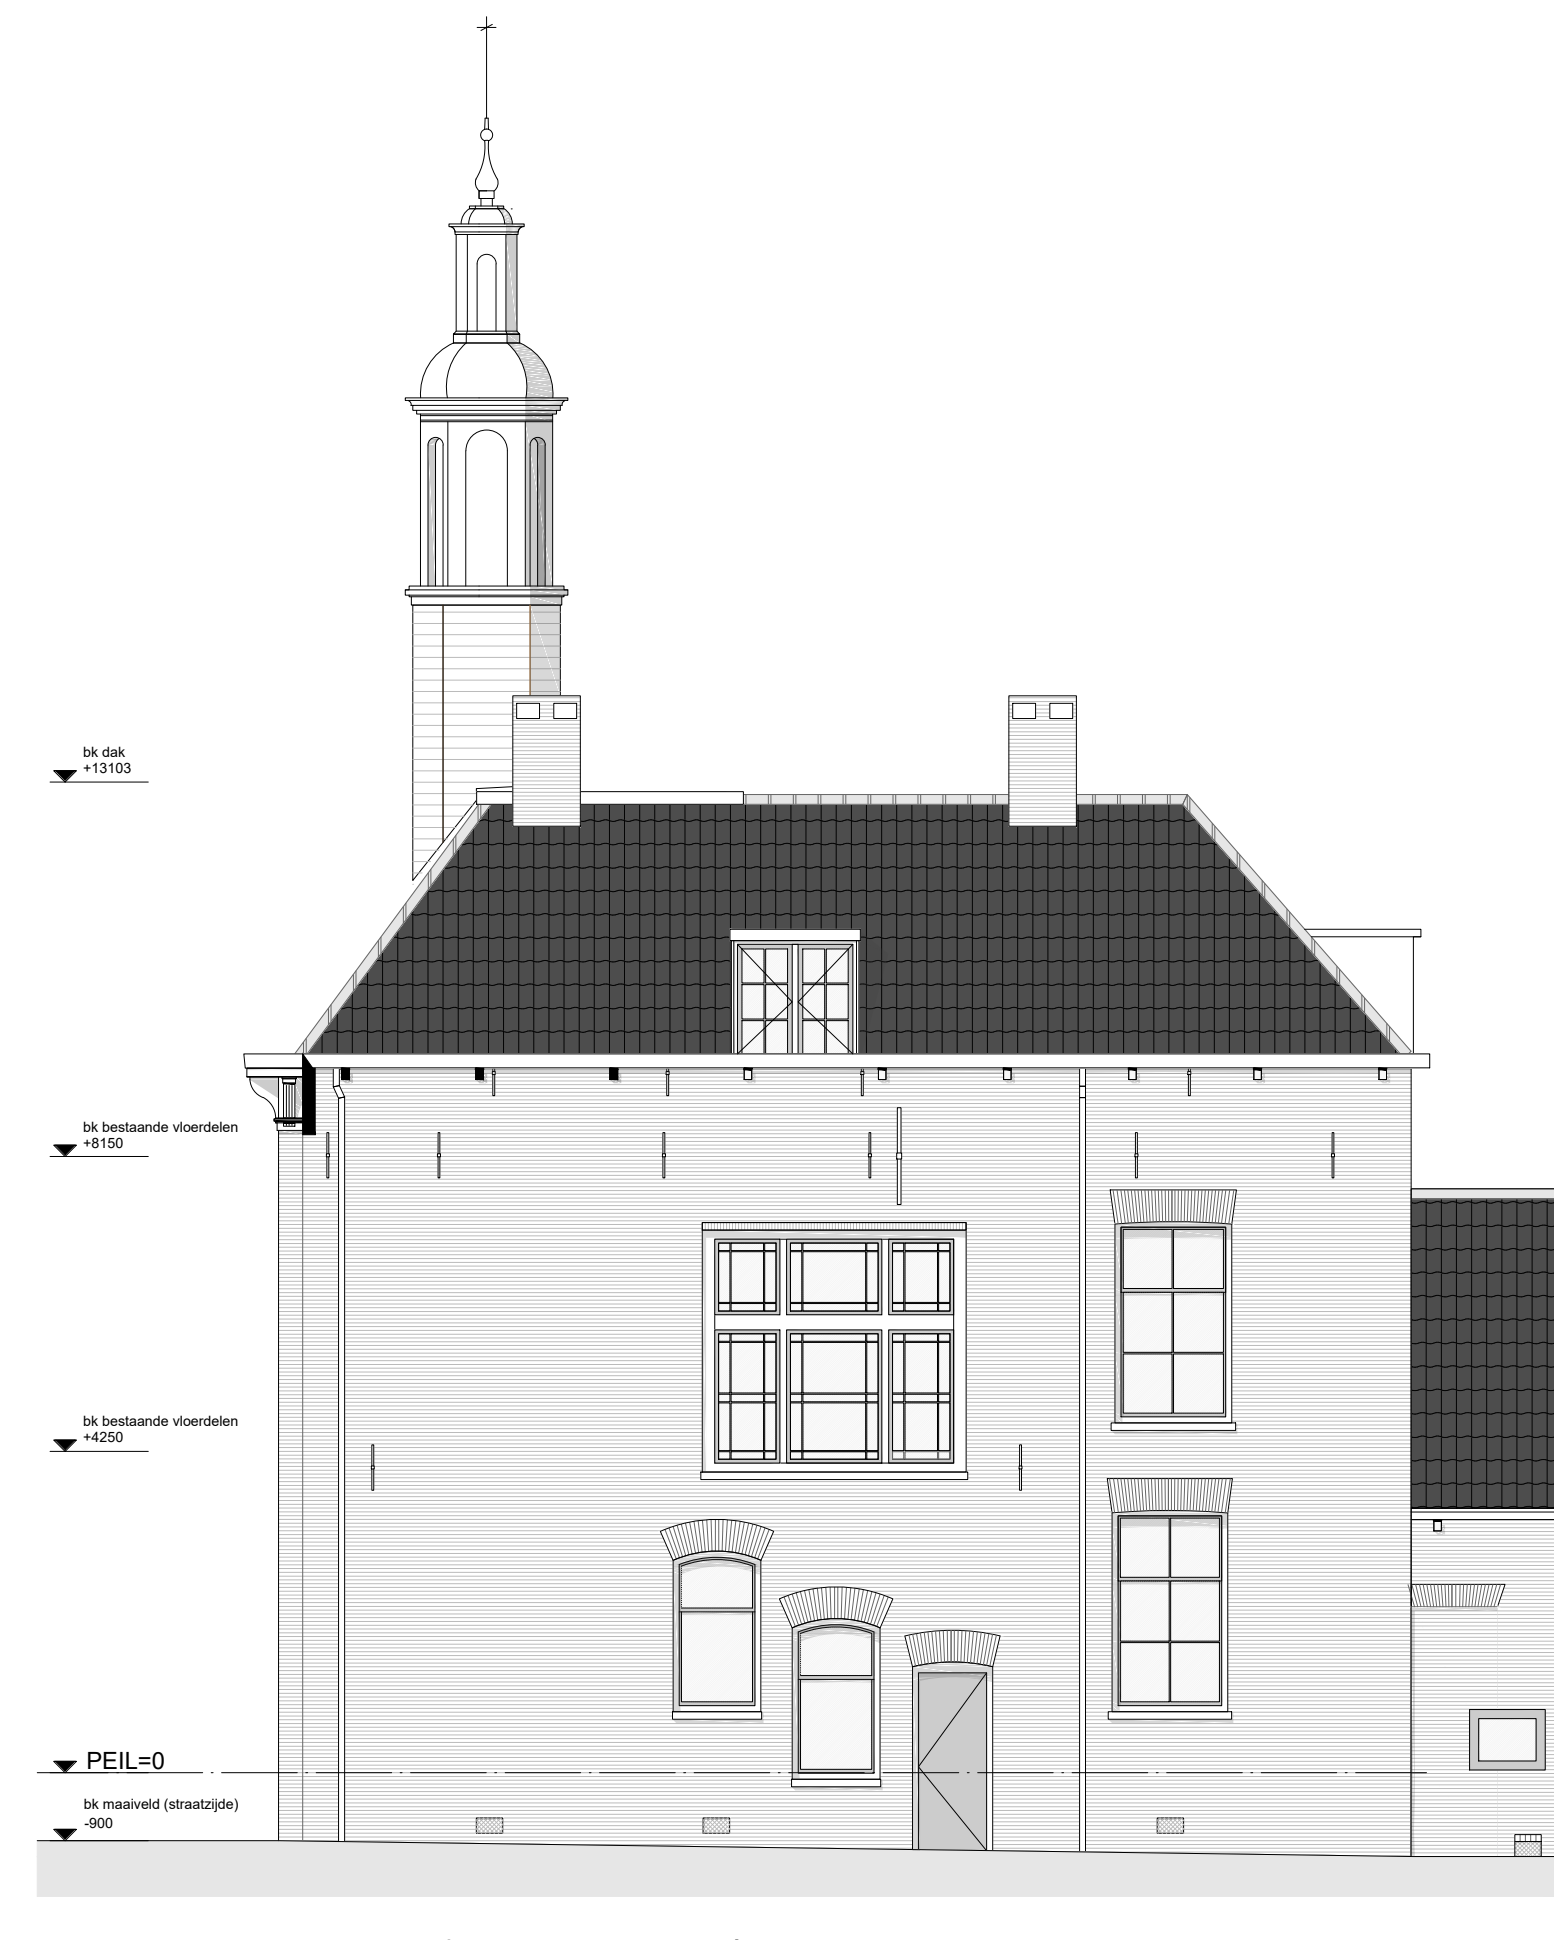

Overzichtsplattegronden

Overzichtsplattegronden

3e verdieping 1:50 ↻

2e verdieping 1:50 ↻

Aanzichten

Noordoostgevel 1:100

Zuidoostgevel 1:100

Zuidwestgevel 1:100

Noordwestgevel 1:100

Doorsneden

Doorsnede AA 1:100

Doorsnede FF 1:100

Doorsnede EE 1:100

Doorsnede BB 1:100

Doorsneden

Doorsnede CC 1:100

Doorsnede DD 1:100