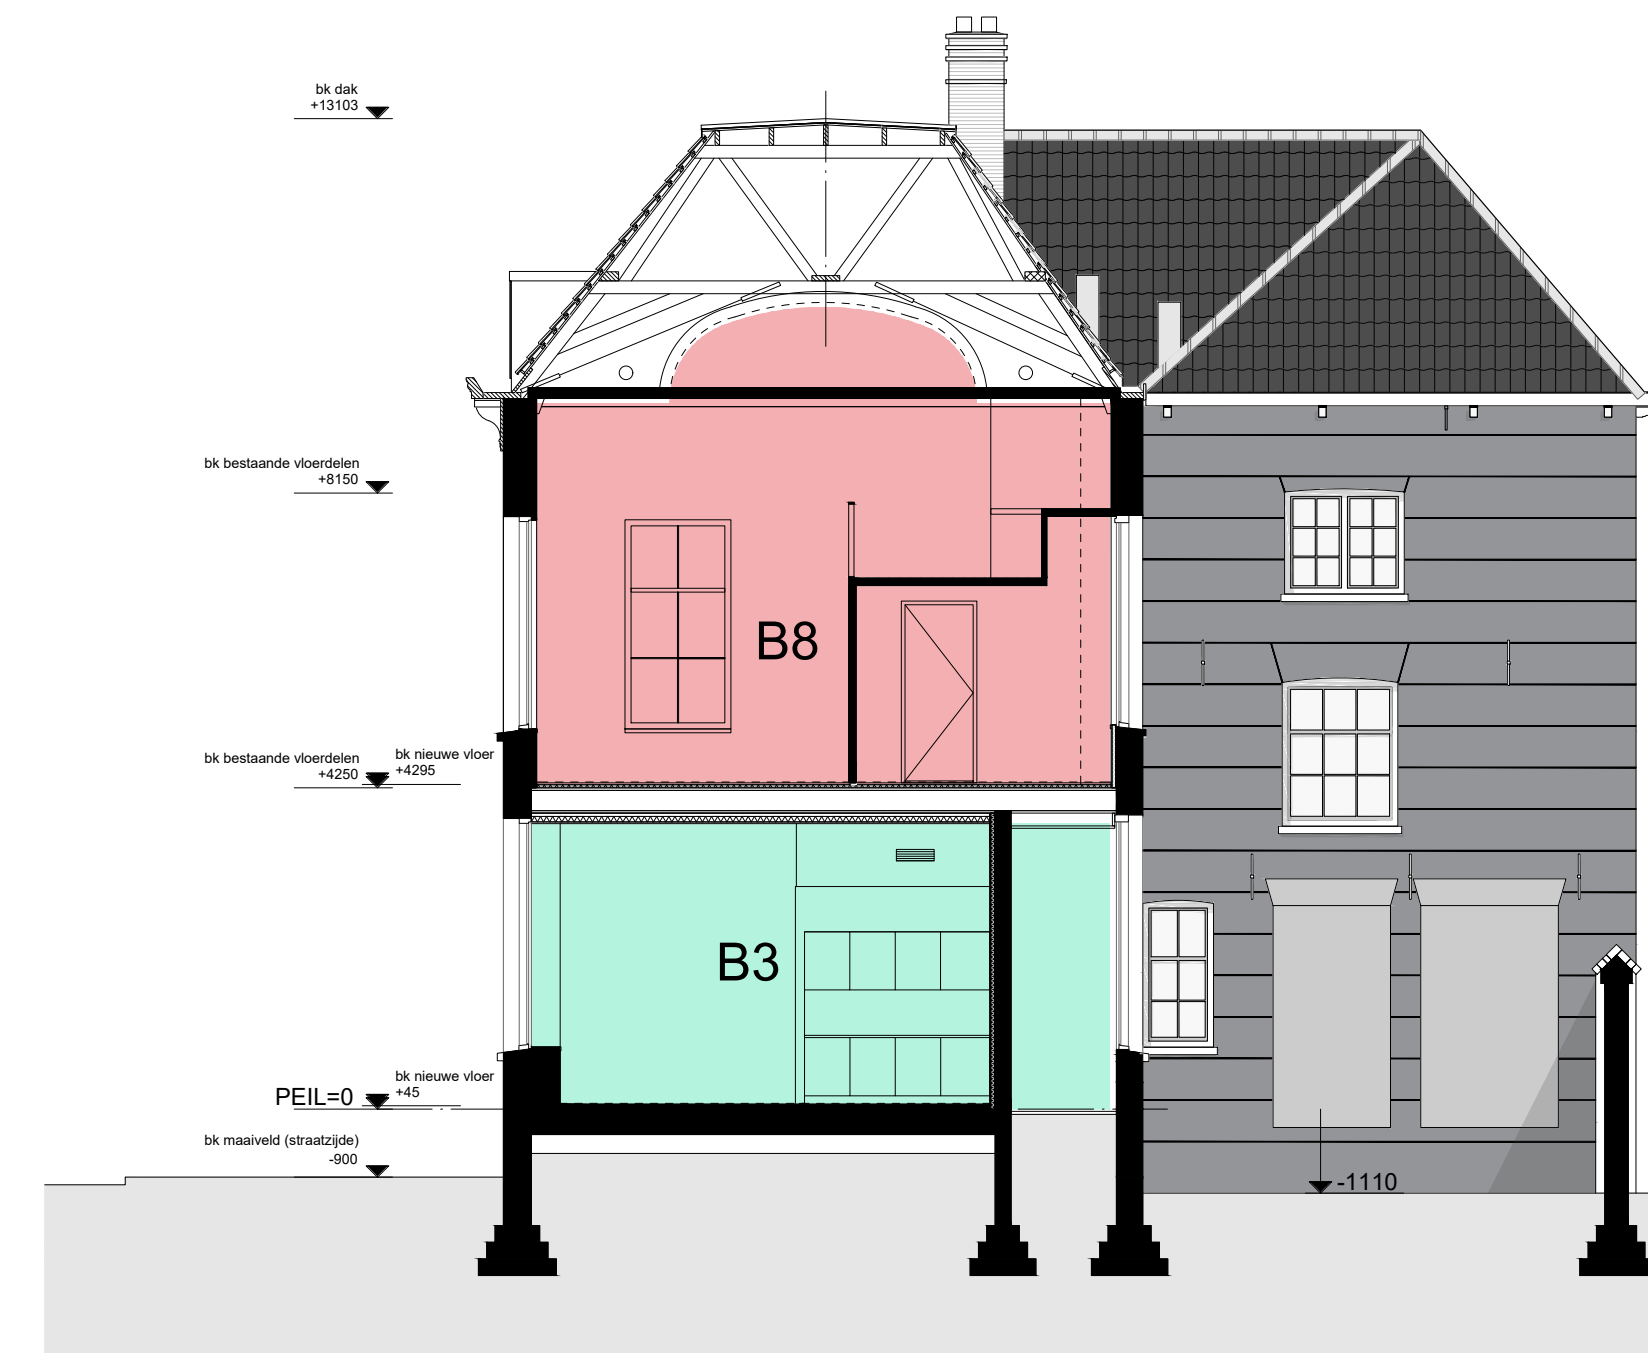

Overzichtsplattegronden

Overzichtsplattegronden

3e verdieping 1:50 ↻

2e verdieping 1:50 ↻

Aanzichten

Noordoostgevel 1:100

Zuidoostgevel 1:100

Zuidwestgevel 1:100

Noordwestgevel 1:100

Doorsneden

Doorsnede AA 1:100

Doorsnede FF 1:100

Doorsnede EE 1:100

Doorsnede BB 1:100

Doorsneden

Doorsnede CC 1:100

Doorsnede DD 1:100