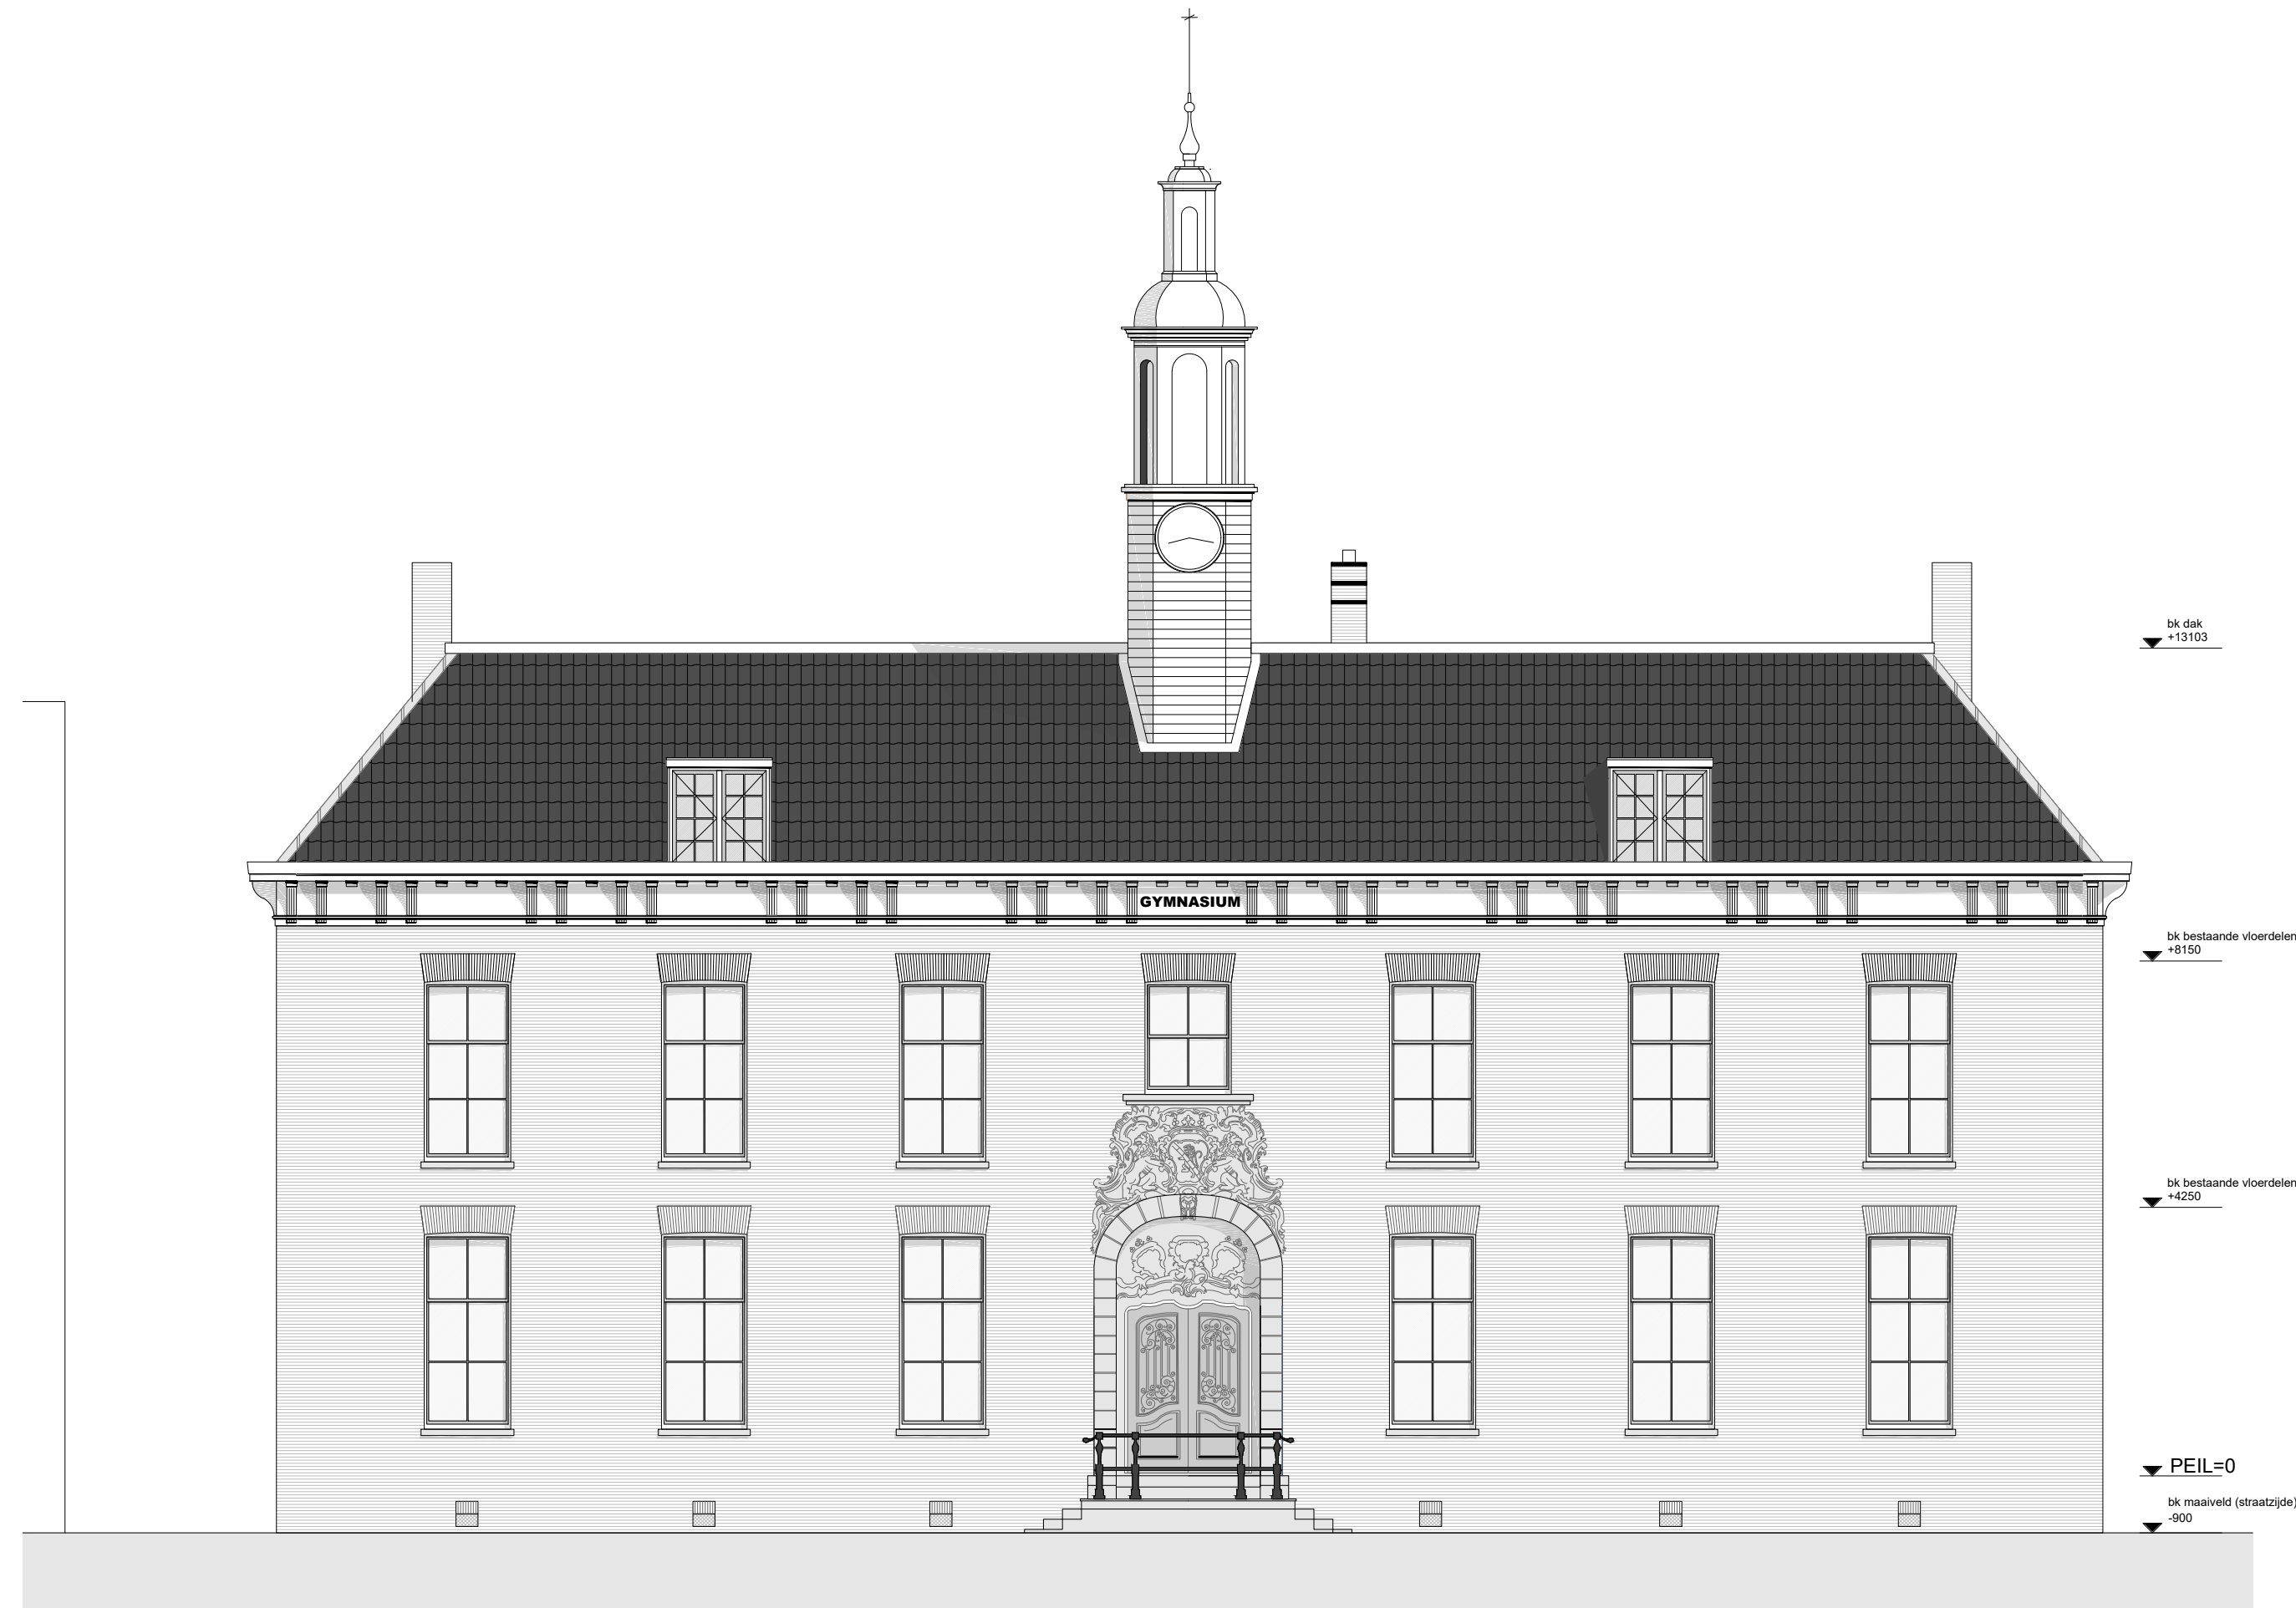

Overzichtsplattegronden

Overzichtsplattegronden

3e verdieping 1:50 ↻

2e verdieping 1:50 ↻

Aanzichten

Noordoostgevel 1:100

Zuidoostgevel 1:100

Zuidwestgevel 1:100

Noordwestgevel 1:100

Doorsneden

Doorsnede AA 1:100

Doorsnede FF 1:100

Doorsnede EE 1:100

Doorsnede BB 1:100

Doorsneden

Doorsnede CC 1:100

Doorsnede DD 1:100